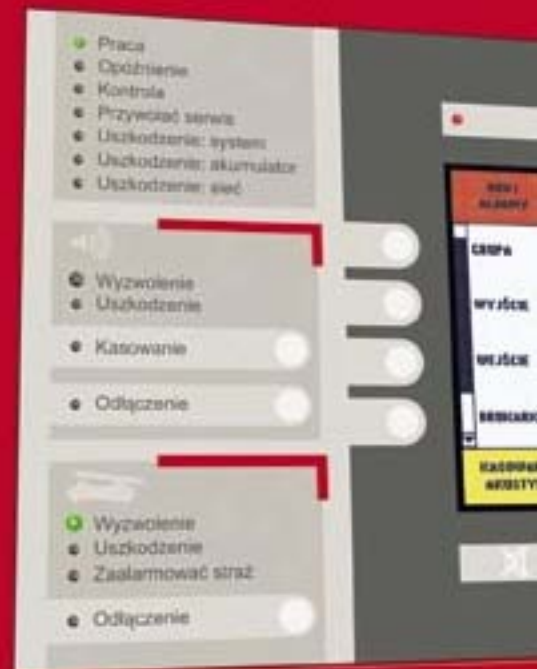

Schrack Integral Pole Obsługi High End.

Bezpieczeństwo i Precyzja.

FIRE ALARM

www.schrack-seconet.pl

SCHRACK
S E C O N E T

Schrack Integral – Pole obsługi High End. Sztuką jest skupić się na faktach.

Dokładne wskazania i precyzyjne sterowanie.

W sytuacjach stresowych, jaką z pewnością jest alarm pożarowy, wymagana jest nie tylko absolutna niezawodność i wysoka innowacyjność urządzeń obsługi, ale przede wszystkim przedstawiać powinny one najistotniejsze informacje. W ułamku sekundy, pojawić się muszą pełne i dokładne odpowiedzi na pytania: Co dokładnie się stało? Gdzie wypadek miał miejsce? Kiedy? Jakie działania podjąć?

0001 ALARMY	0000 USZKODZENIA	0000 ODŁĄCZENIA	0001 WYSTEROWANIA
0001			GRUPA 2/1 ALARM
<p>Czujka płomienia wyzwolona System gaszenia CO2 został wysterowany Obszar zagrożony należy natychmiast opuścić</p>			<p>DODATKOWE INFORMACJE</p> <p>DOKŁADNE INFORMACJE</p>

Właśnie w tak palących sytuacjach, innowacyjny i spełniający europejskie normy pole obsługi Integral High End, zapewnia unikalny poziom użyteczności i komfortu. Przejrzysta struktura menu i intuicyjna nawigacja nie pozwalają na utratę wartościowego czasu. Błyskawiczna i właściwa reakcja na zdarzenia możliwa jest dzięki czytelnemu rozmieszczeniu klawiszy, które pozwalają na kompleksową obsługę systemu z wielką łatwością i spokojem – tak potrzebnym w sytuacji zagrożenia.